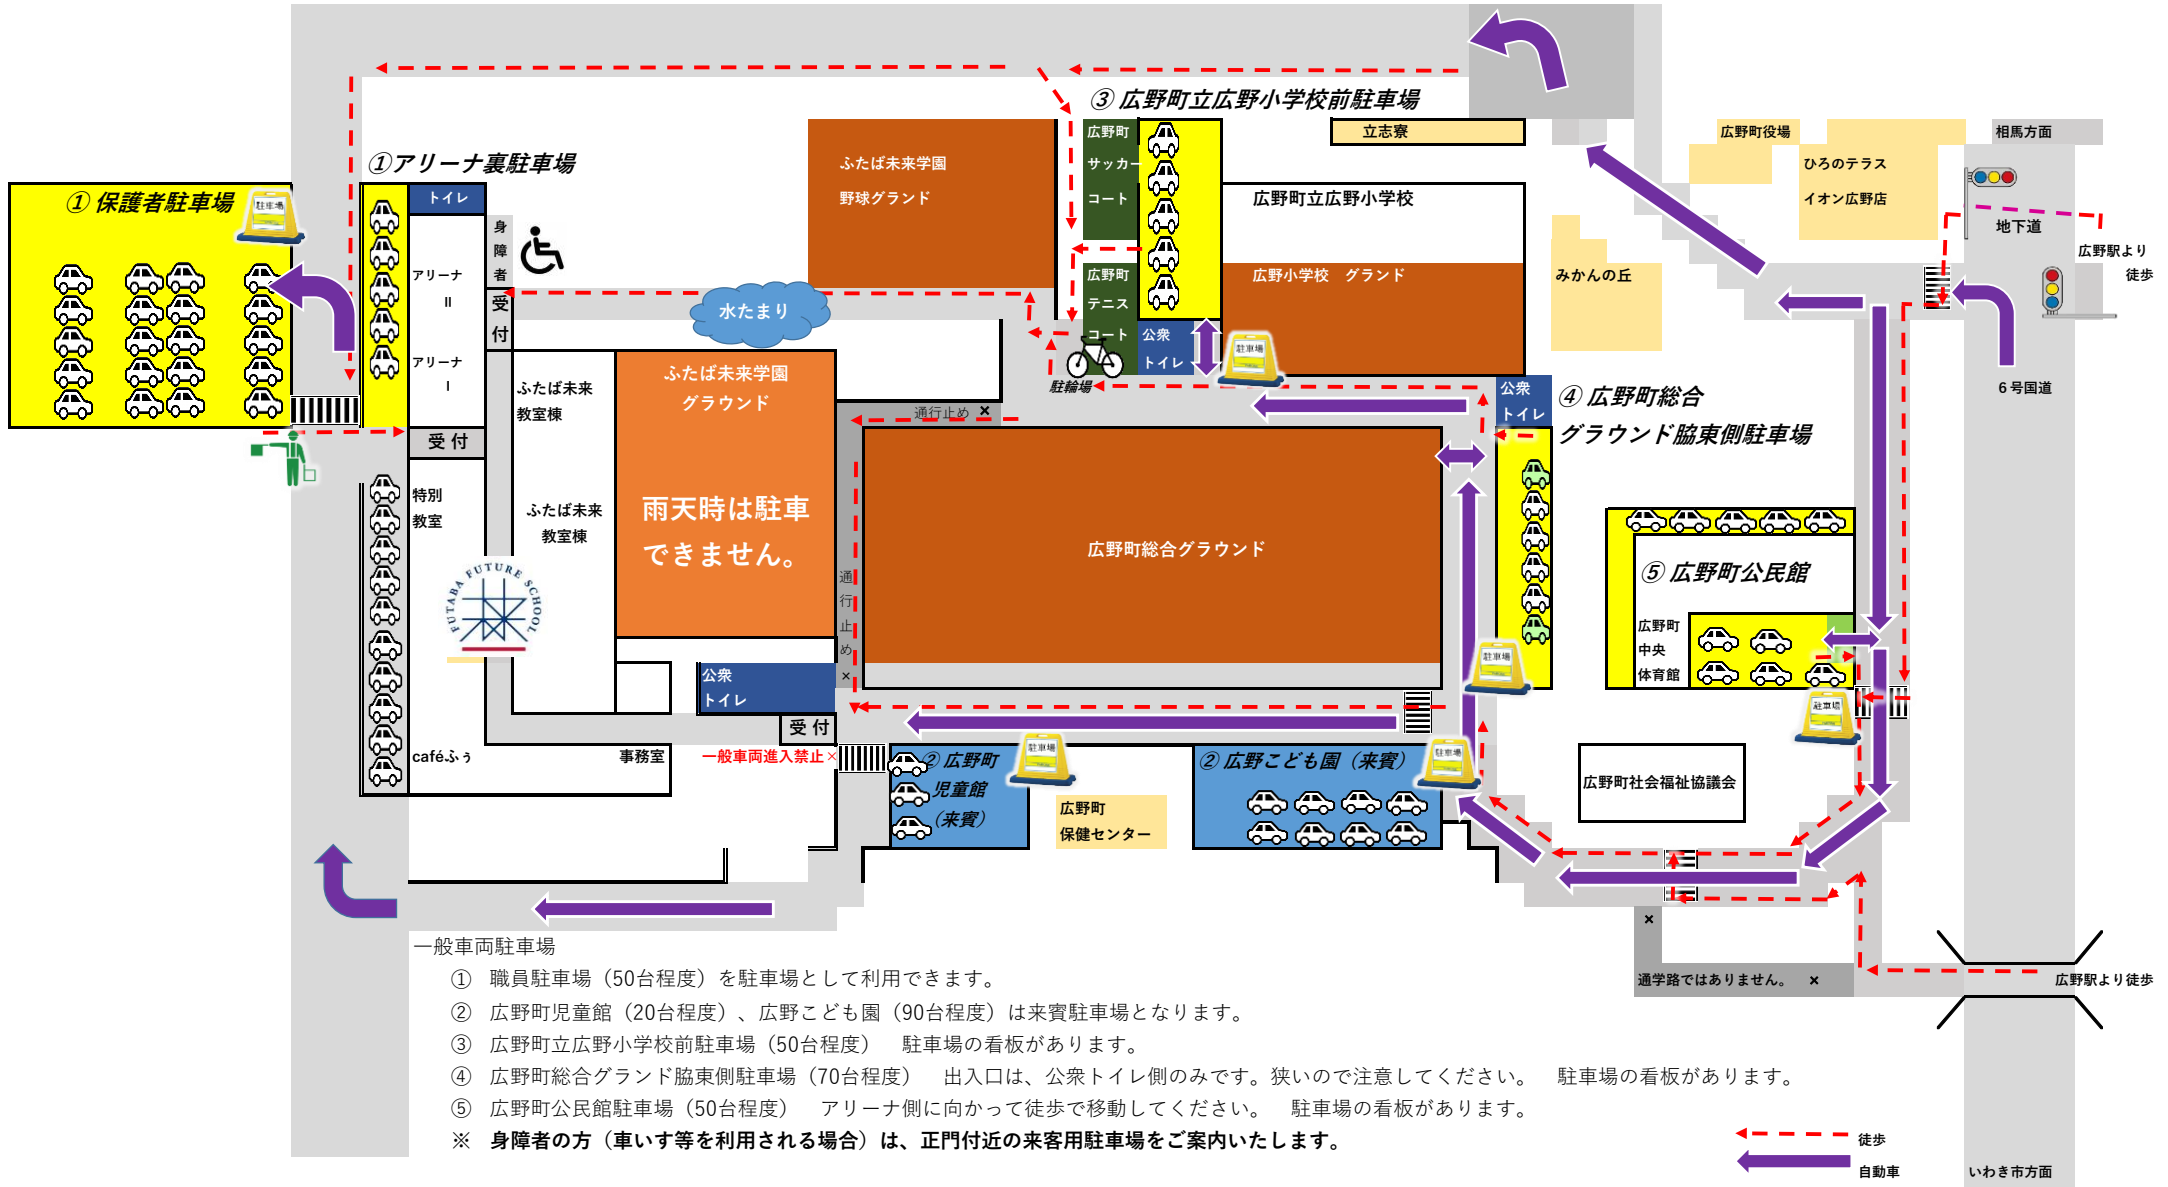

(雨天時用) 卒業証書授与式 駐車場について

- ① 職員駐車場 (50台程度) を駐車場として利用できます。
- ② 広野町児童館 (20台程度)、広野こども園 (90台程度) は来賓駐車場となります。
- ③ 広野町立広野小学校前駐車場 (50台程度) 駐車場の看板があります。
- ④ 広野町総合グラウンド脇東側駐車場 (70台程度) 出入口は、公衆トイレ側のみです。狭いので注意してください。駐車場の看板があります。
- ⑤ 広野町公民館駐車場 (50台程度) アリーナ側に向かって徒歩で移動してください。駐車場の看板があります。
- ※ 身障者の方 (車いす等を利用される場合は)、正門付近の来客用駐車場をご案内いたします。

※ 横断歩道がない場所での横断はしないでください。