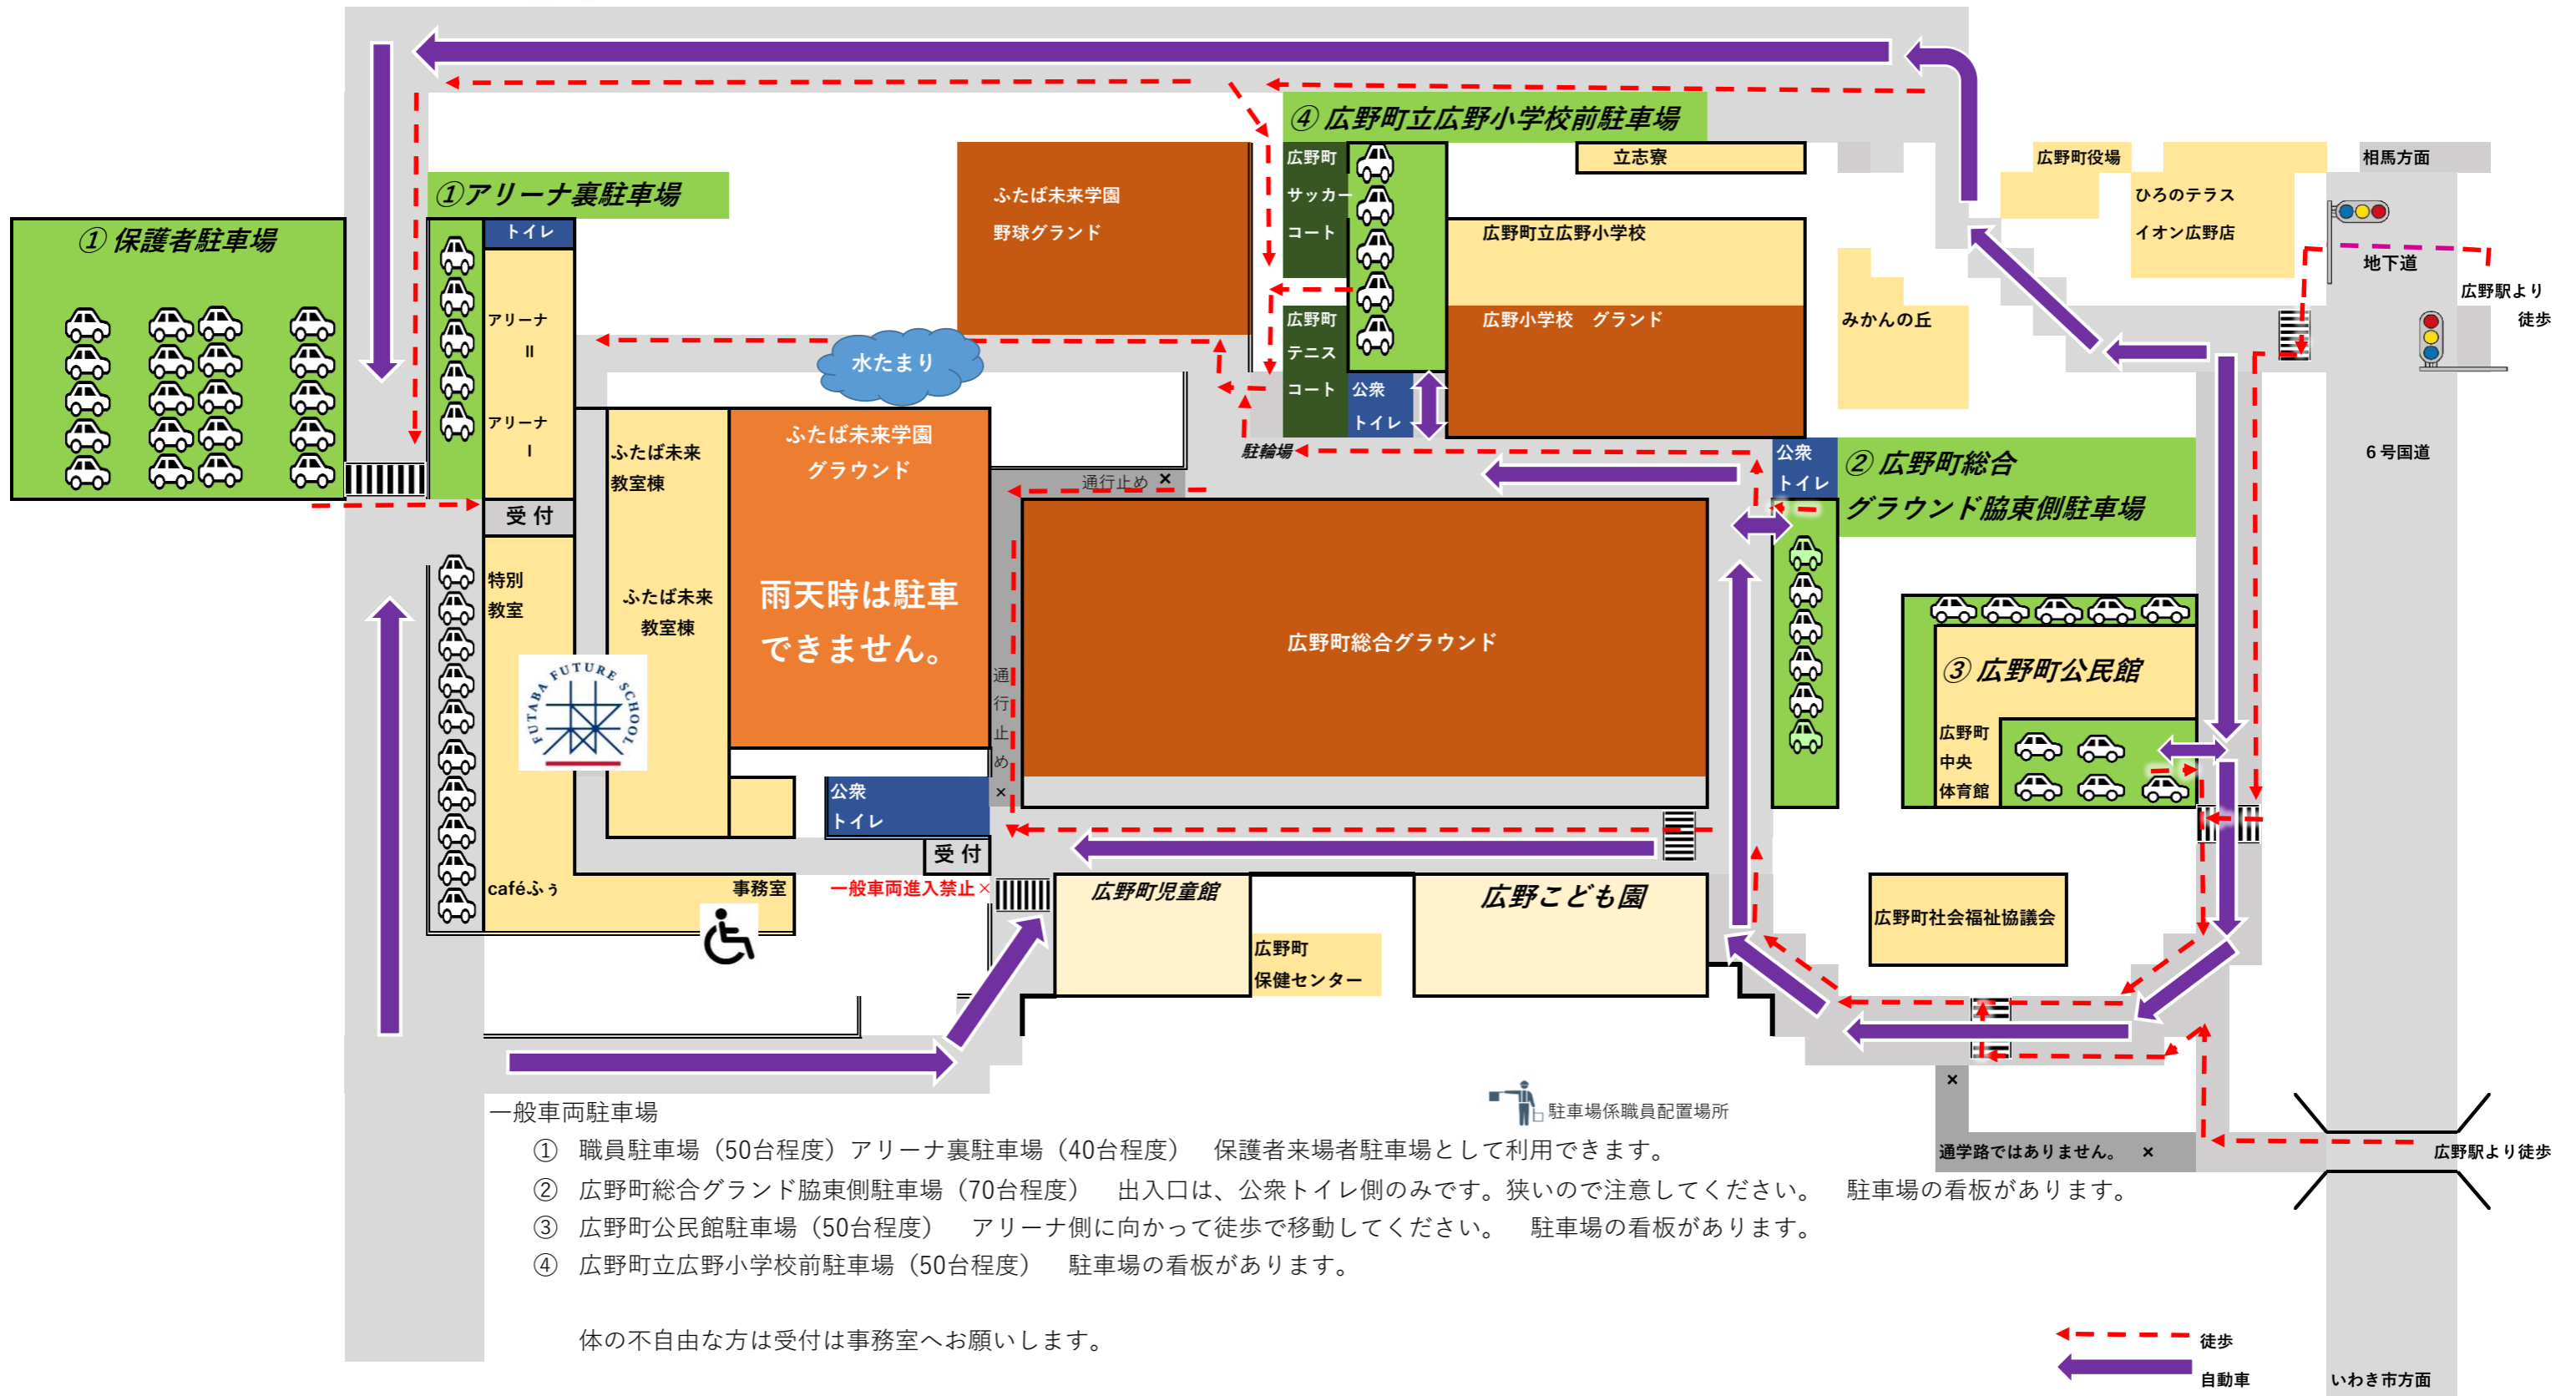

新入生オリエンテーション 駐車場について (雨天時用)

※ 身障者の方(車いす等を利用される場合)は、正門付近の来客用駐車場をご案内いたします。

※ 横断歩道がない場所での横断はしないでください。