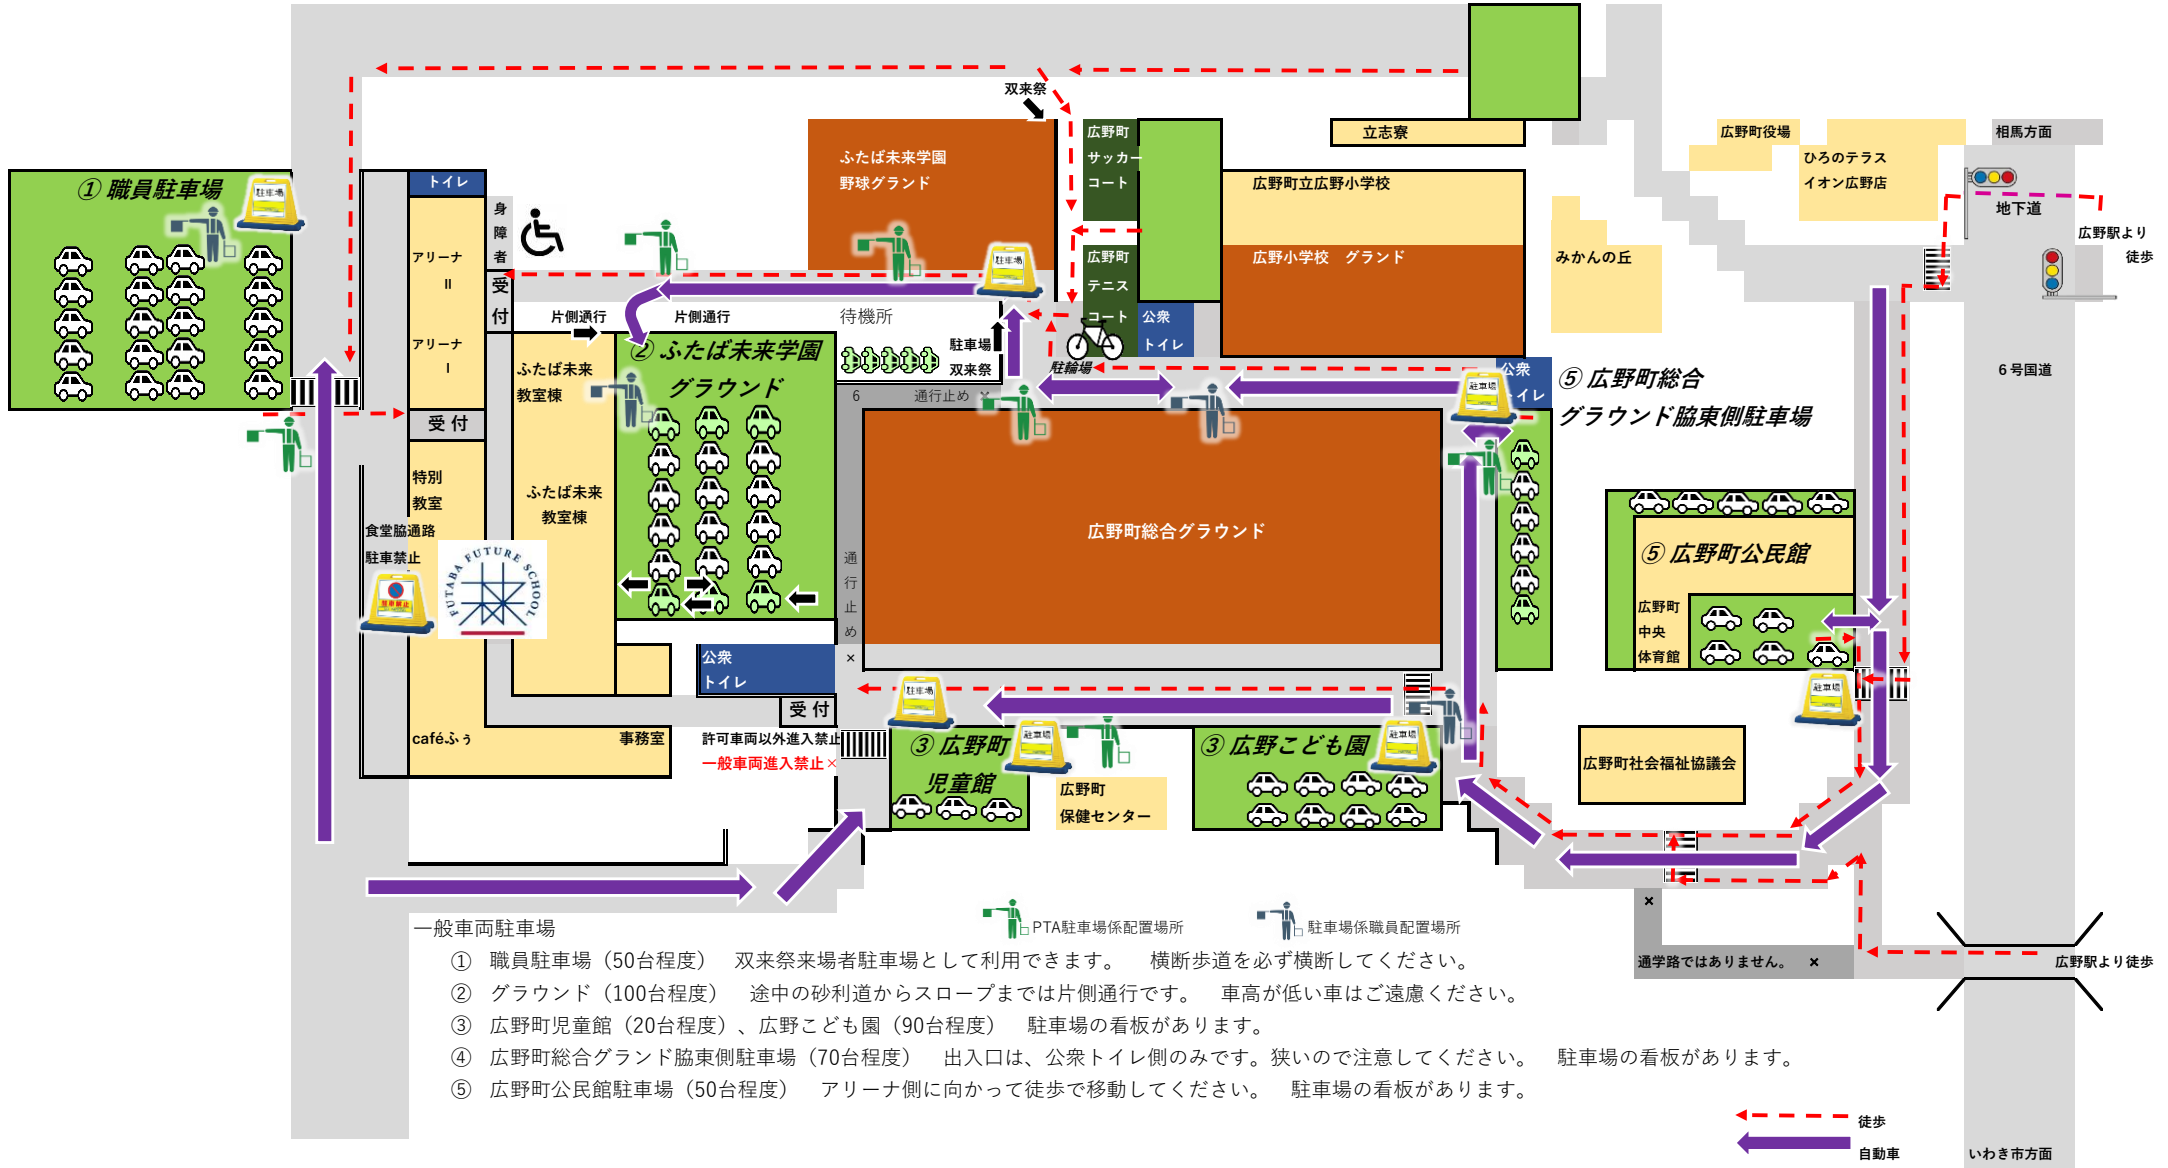

双来祭 駐車場について (晴天時)

一般車両駐車場

- ① 職員駐車場 (50台程度) 双来祭来場者駐車場として利用できます。横断歩道を必ず横断してください。
- ② グラウンド (100台程度) 途中の砂利道からスロープまでは片側通行です。車高が低い車はご注意ください。
- ③ 広野町児童館 (20台程度)、広野こども園 (90台程度) 駐車場の看板があります。
- ④ 広野町総合グラウンド脇東側駐車場 (70台程度) 出入口は、公衆トイレ側のみです。狭いのでご注意ください。駐車場の看板があります。
- ⑤ 広野町公民館駐車場 (50台程度) アリーナ側に向かって徒歩で移動してください。駐車場の看板があります。

自転車は、広野町立テニスコート裏側をご利用ください。駐輪場の看板があります。

※ 身障者の方 (車いす等を利用される場合) は、グラウンド駐車場の先 (アリーナ2前) をご案内いたします。

※ 横断歩道がない場所での横断はしないでください。