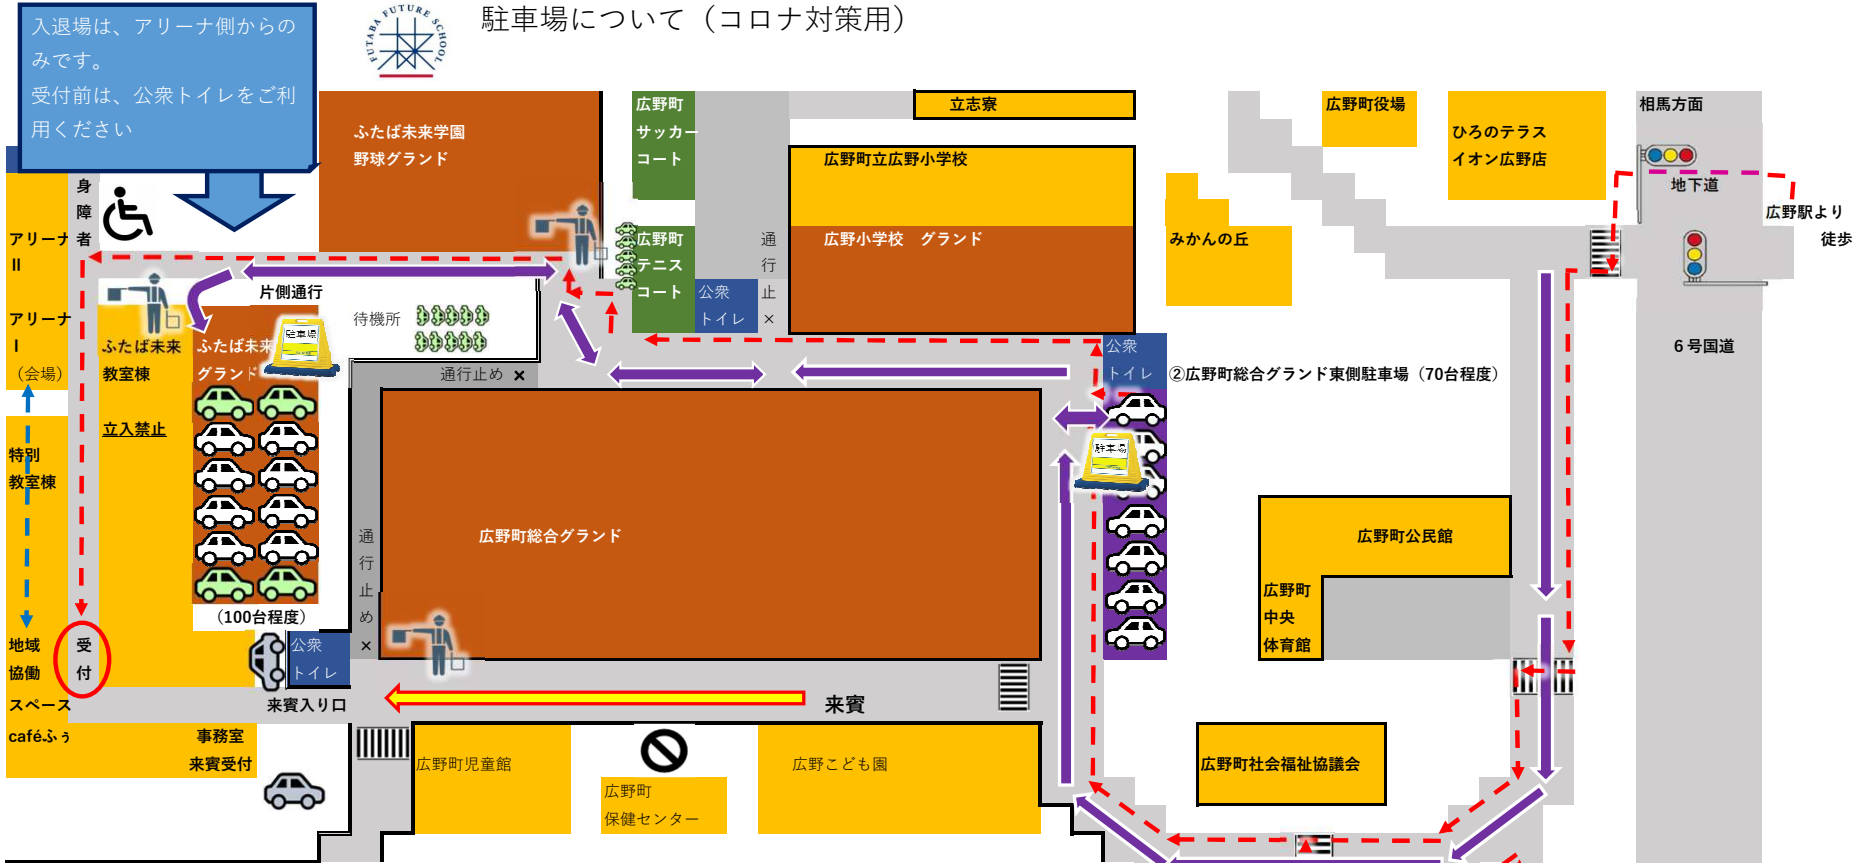

駐車場について (コロナ対策用)

入退場は、アリーナ側からのみです。
受付前は、公衆トイレをご利用ください

ふたば未来学園
野球グラウンド

広野町 サッカーコート

立志寮

広野町立広野小学校

広野小学校 グランド

広野町役場

広野町児童館

広野町
保健センター

広野こども園

駐車場誘導順位

① グラウンド (120台程度)：途中の砂利道からスロープまでは片側通行です。車高が低い車はご注意ください。

② 広野町総合グラウンド東側駐車場 (70台程度) 出入口は、公衆トイレ側のみです。狭いので注意してください。駐車場の看板があります。

身障者の方(車いす等を利用される場合は、グラウンド駐車場の先(アリーナ2前)をご利用ください。

コロナ対策のため、正門は施錠いたします。

全員マスク着用

↑ 地域協働スペース：受付、祝電掲示⇒特別教室棟⇒アリーナ1

↑ 卒業証書授与式

↓ 式終了後⇒ 1組：食堂 教室棟は立入禁止です。

2組：大会議室

3組：シアター

4組：剣道場

× 以下の場所の**駐車**を禁止します。

教育の丘駐車場：広野町児童館、広野町保健センター、広野こども園

駐車 (道路交通法第2条第18号)

①車が継続的に停止 or ②運転者が車から離れていてすぐに運転できない状態

停車 (道路交通法第2条第19号)

①運転者がすぐに運転できる状態での停止、②人の乗り降りのための停止、③5分以内の荷物の横卸しのための停止

× 横断歩道がない場所での横断は危険ですのでご注意ください。

× 通学路以外の通行はご注意ください。