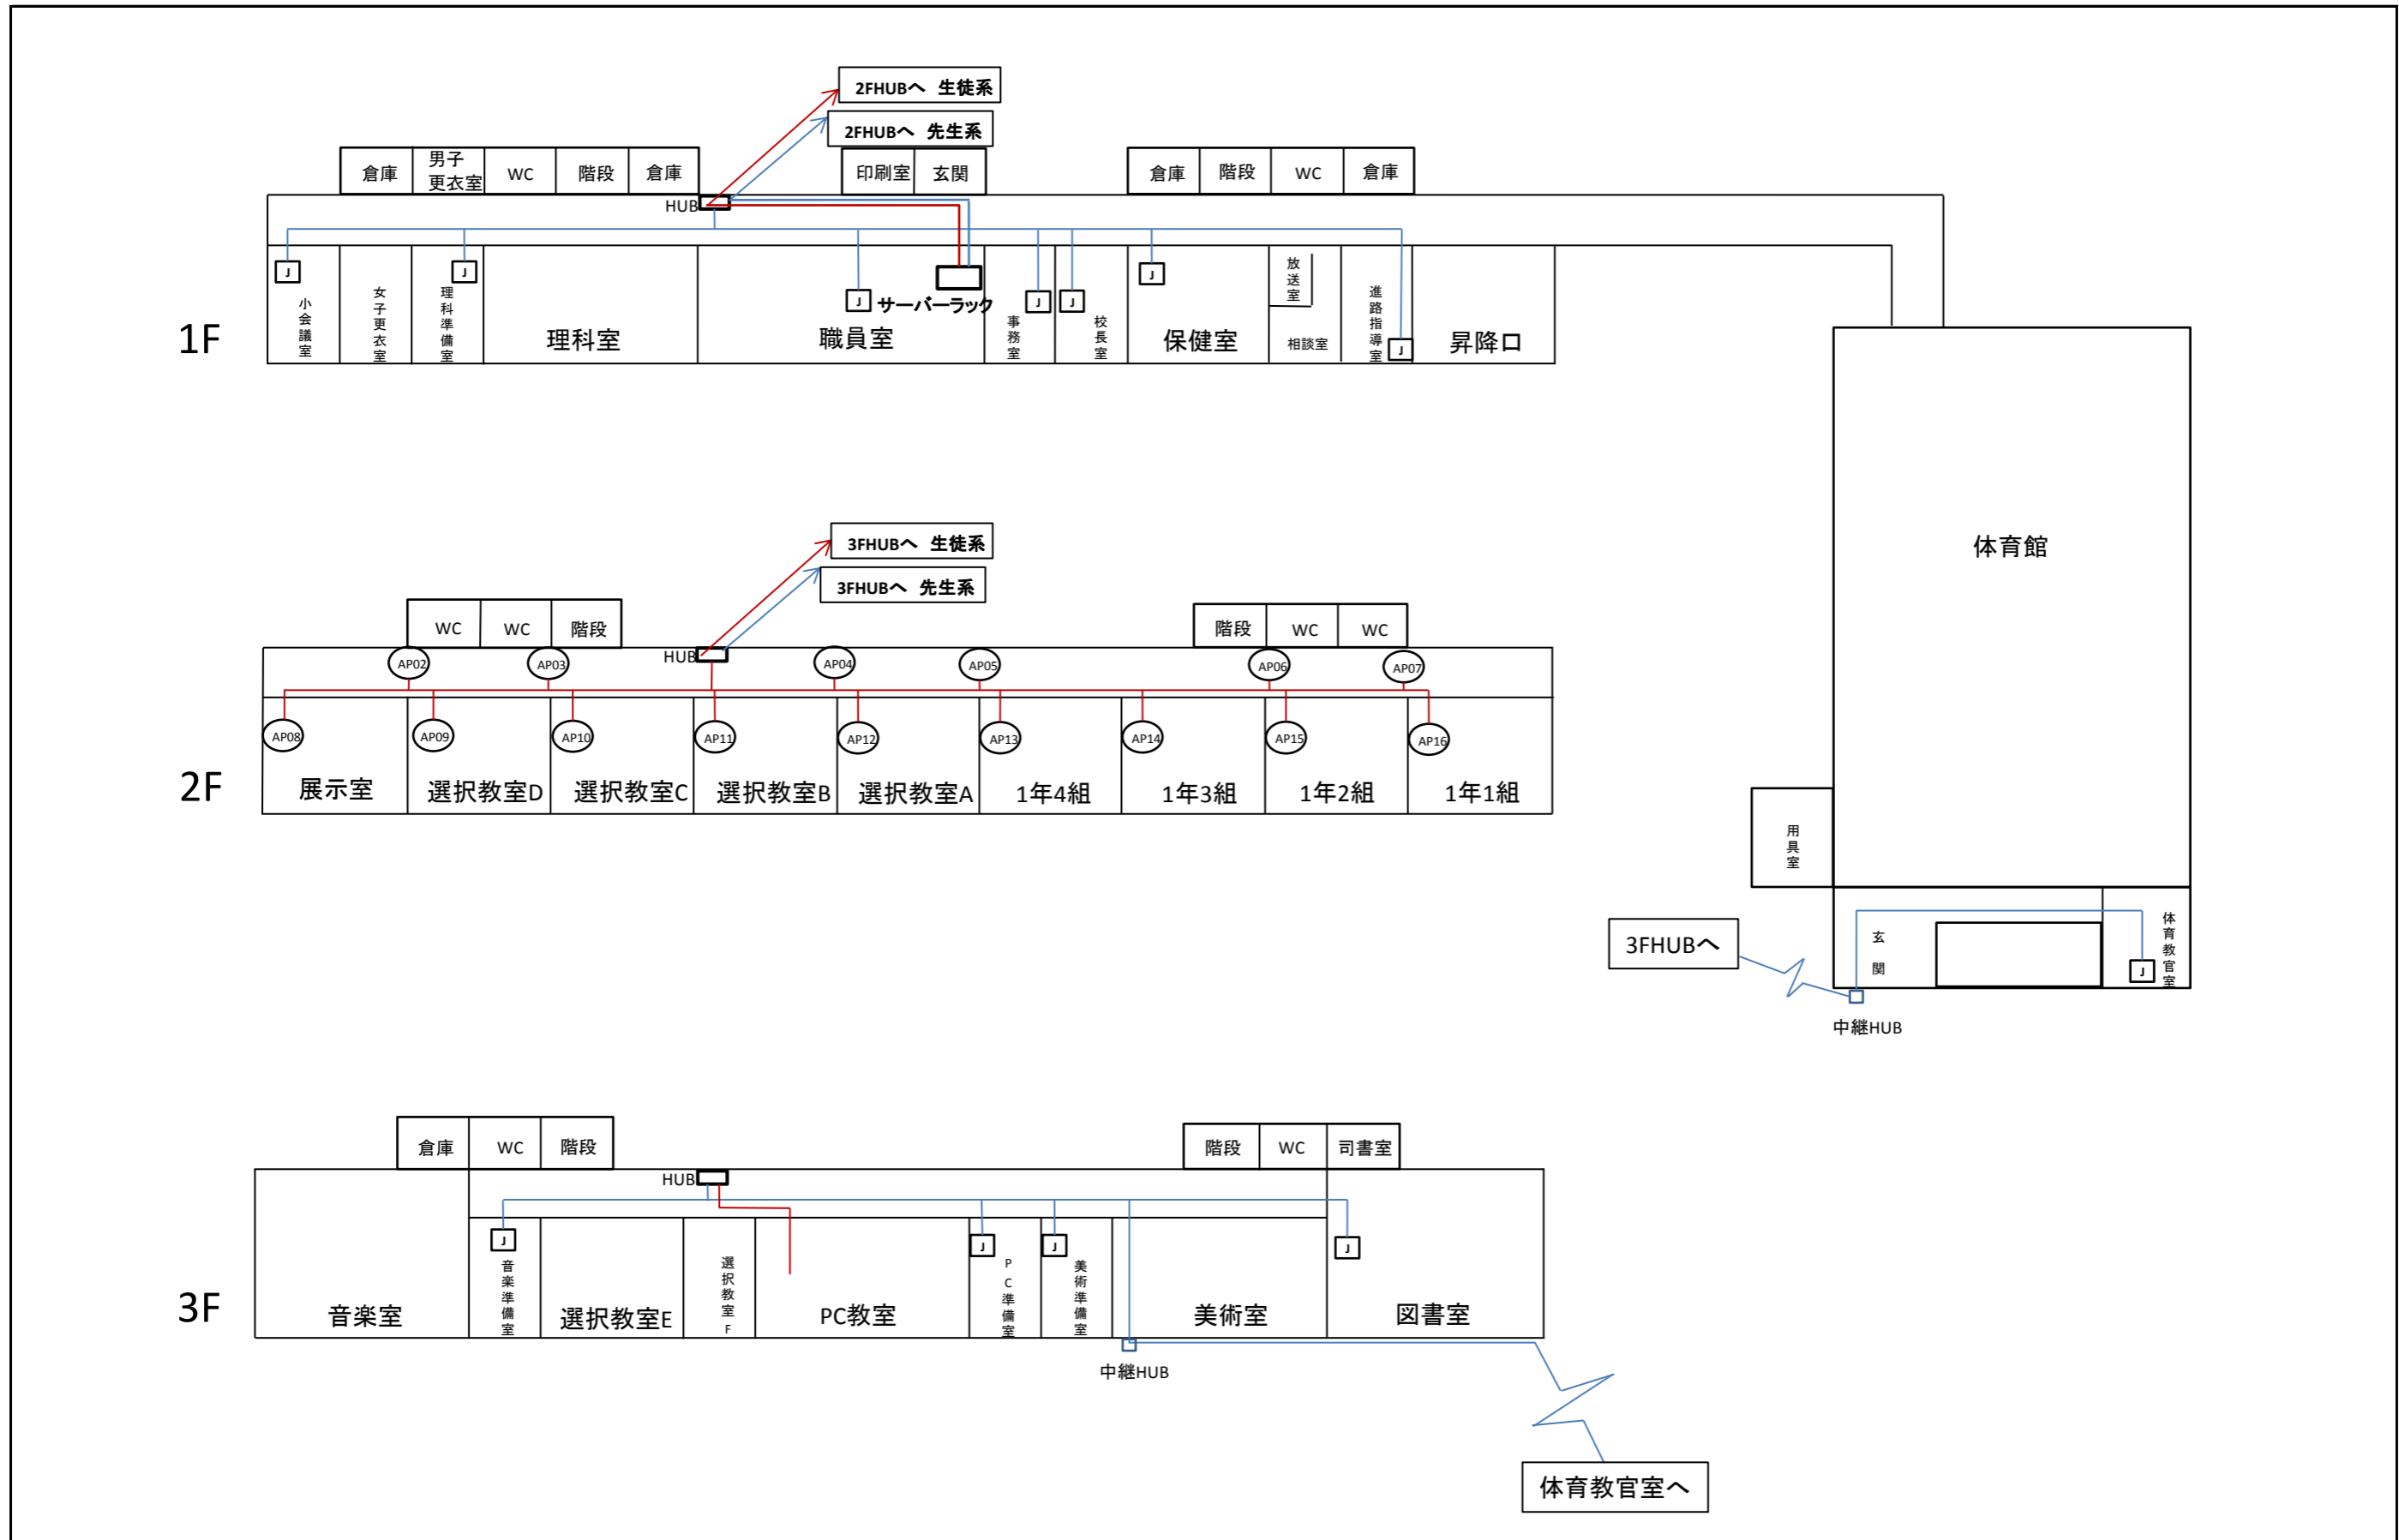

現校舎LAN配線図

安積電気通信興業 株式会社

963-0101 福島県郡山市安積町日出山4丁目123
tel 024-941-2211 fax 024-941-3535

整理番号

第14-70051-0001号

工事名

ふたば未来学園高等学校LAN敷設・無線LAN整備工事

制作

H 27年3月

図名

本校舎 配線図