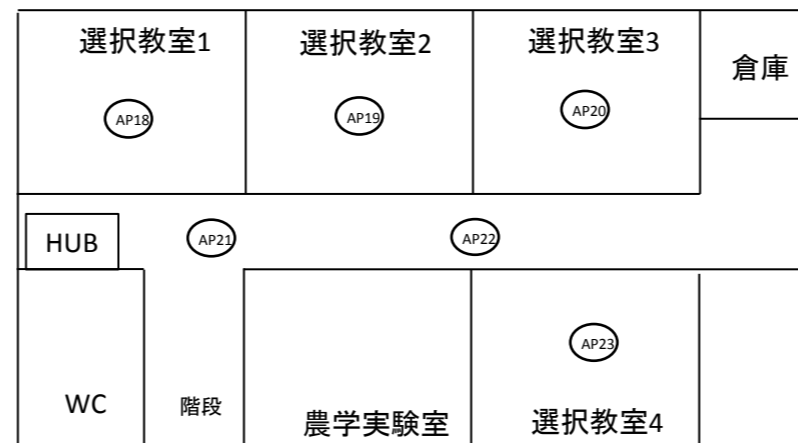

1F

2F

3F

安積電気通信興業 株式会社

963-0101 福島県郡山市安積町日出山4丁目123
tel 024-941-2211 fax 024-941-3535

整理番号

第14-70051-0001号

工事名

ふたば未来学園高等学校LAN敷設・無線LAN整備工事

制作

H 27年3月

図名

総合学習棟A棟 機器設置図